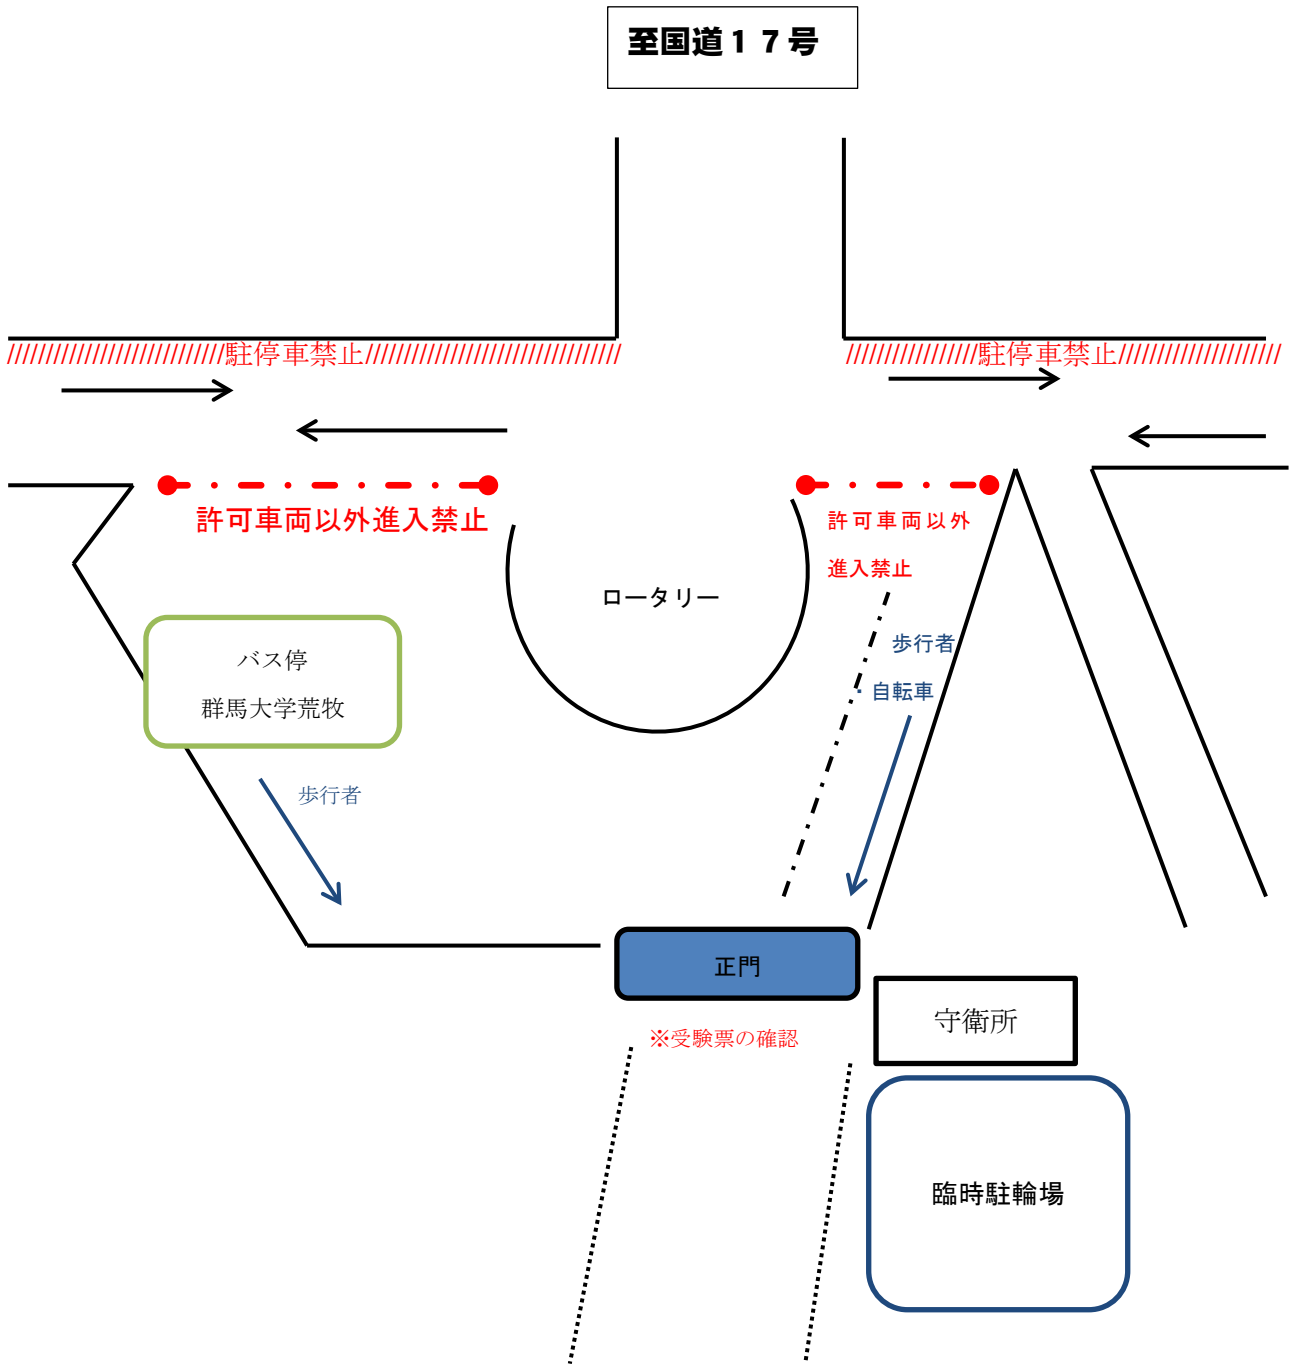

群馬大学荒牧キャンパスの試験場（教育学部・社会情報学部）

正門付近の交通規制

(注) バス以外の自動車等は●- - -●箇所で進入禁止とする。