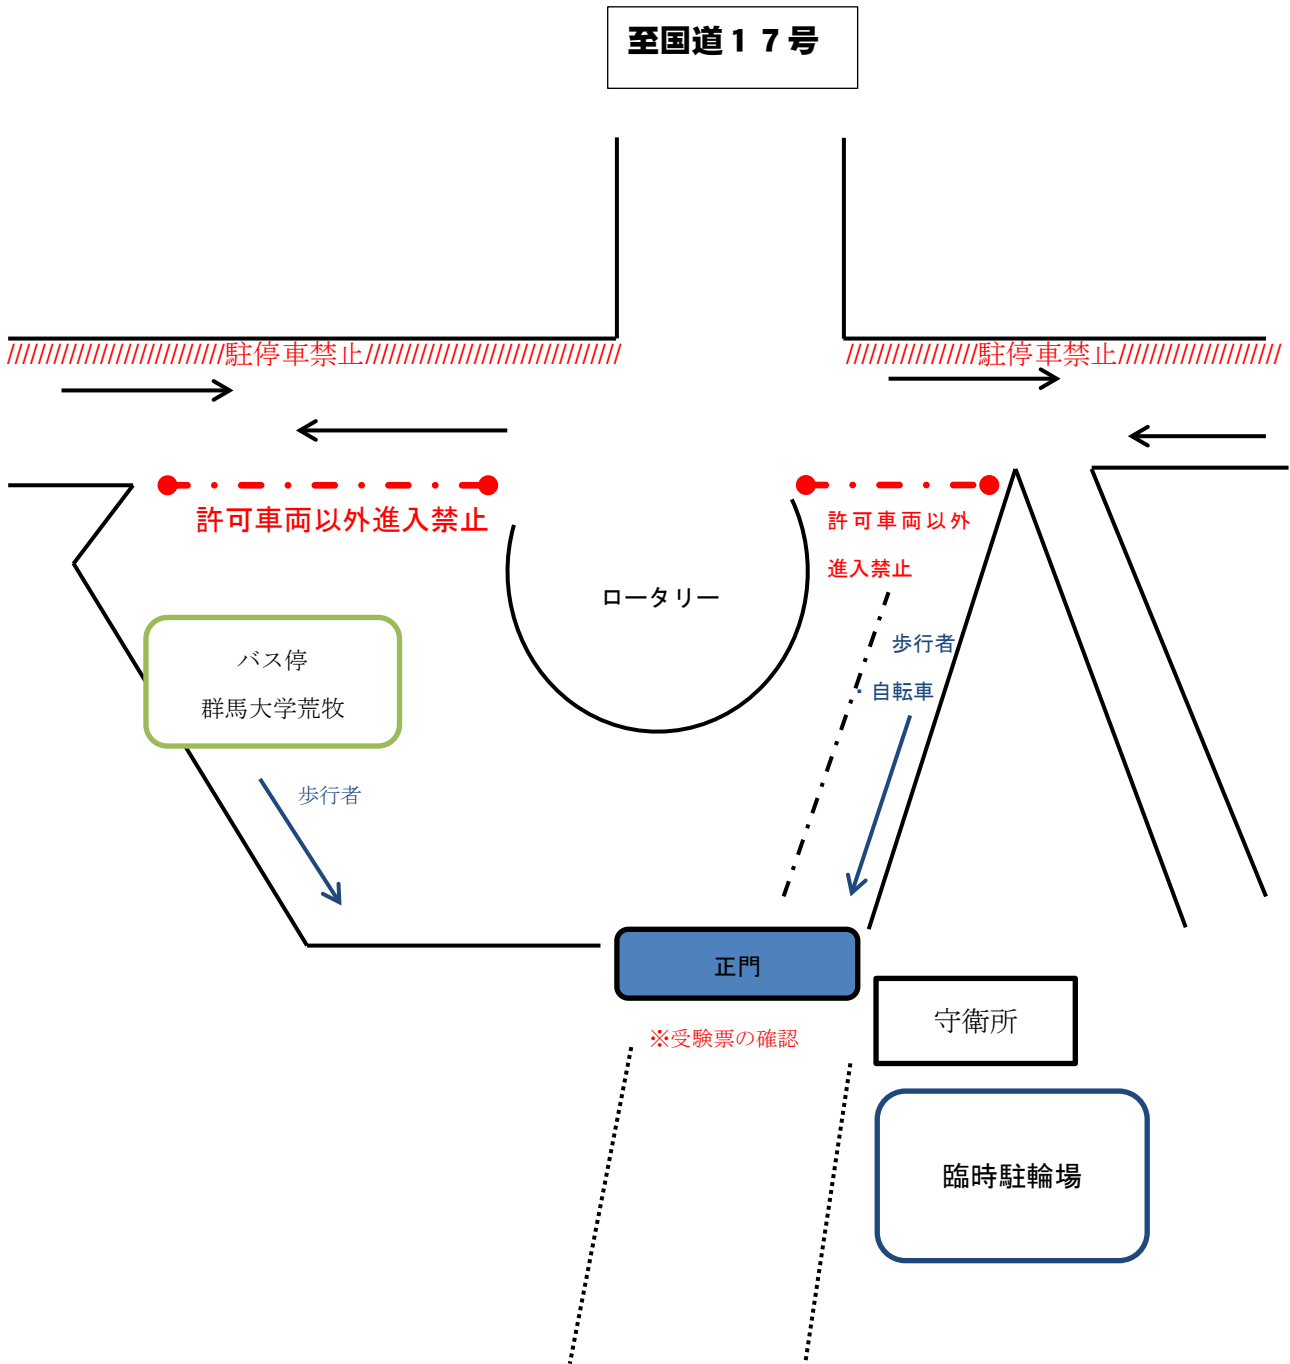

群馬大学荒牧キャンパス試験場（共同教育学部・情報学部）

正門付近の交通規制

(注) バス以外の自動車等は●- - -●箇所で進入禁止とする。