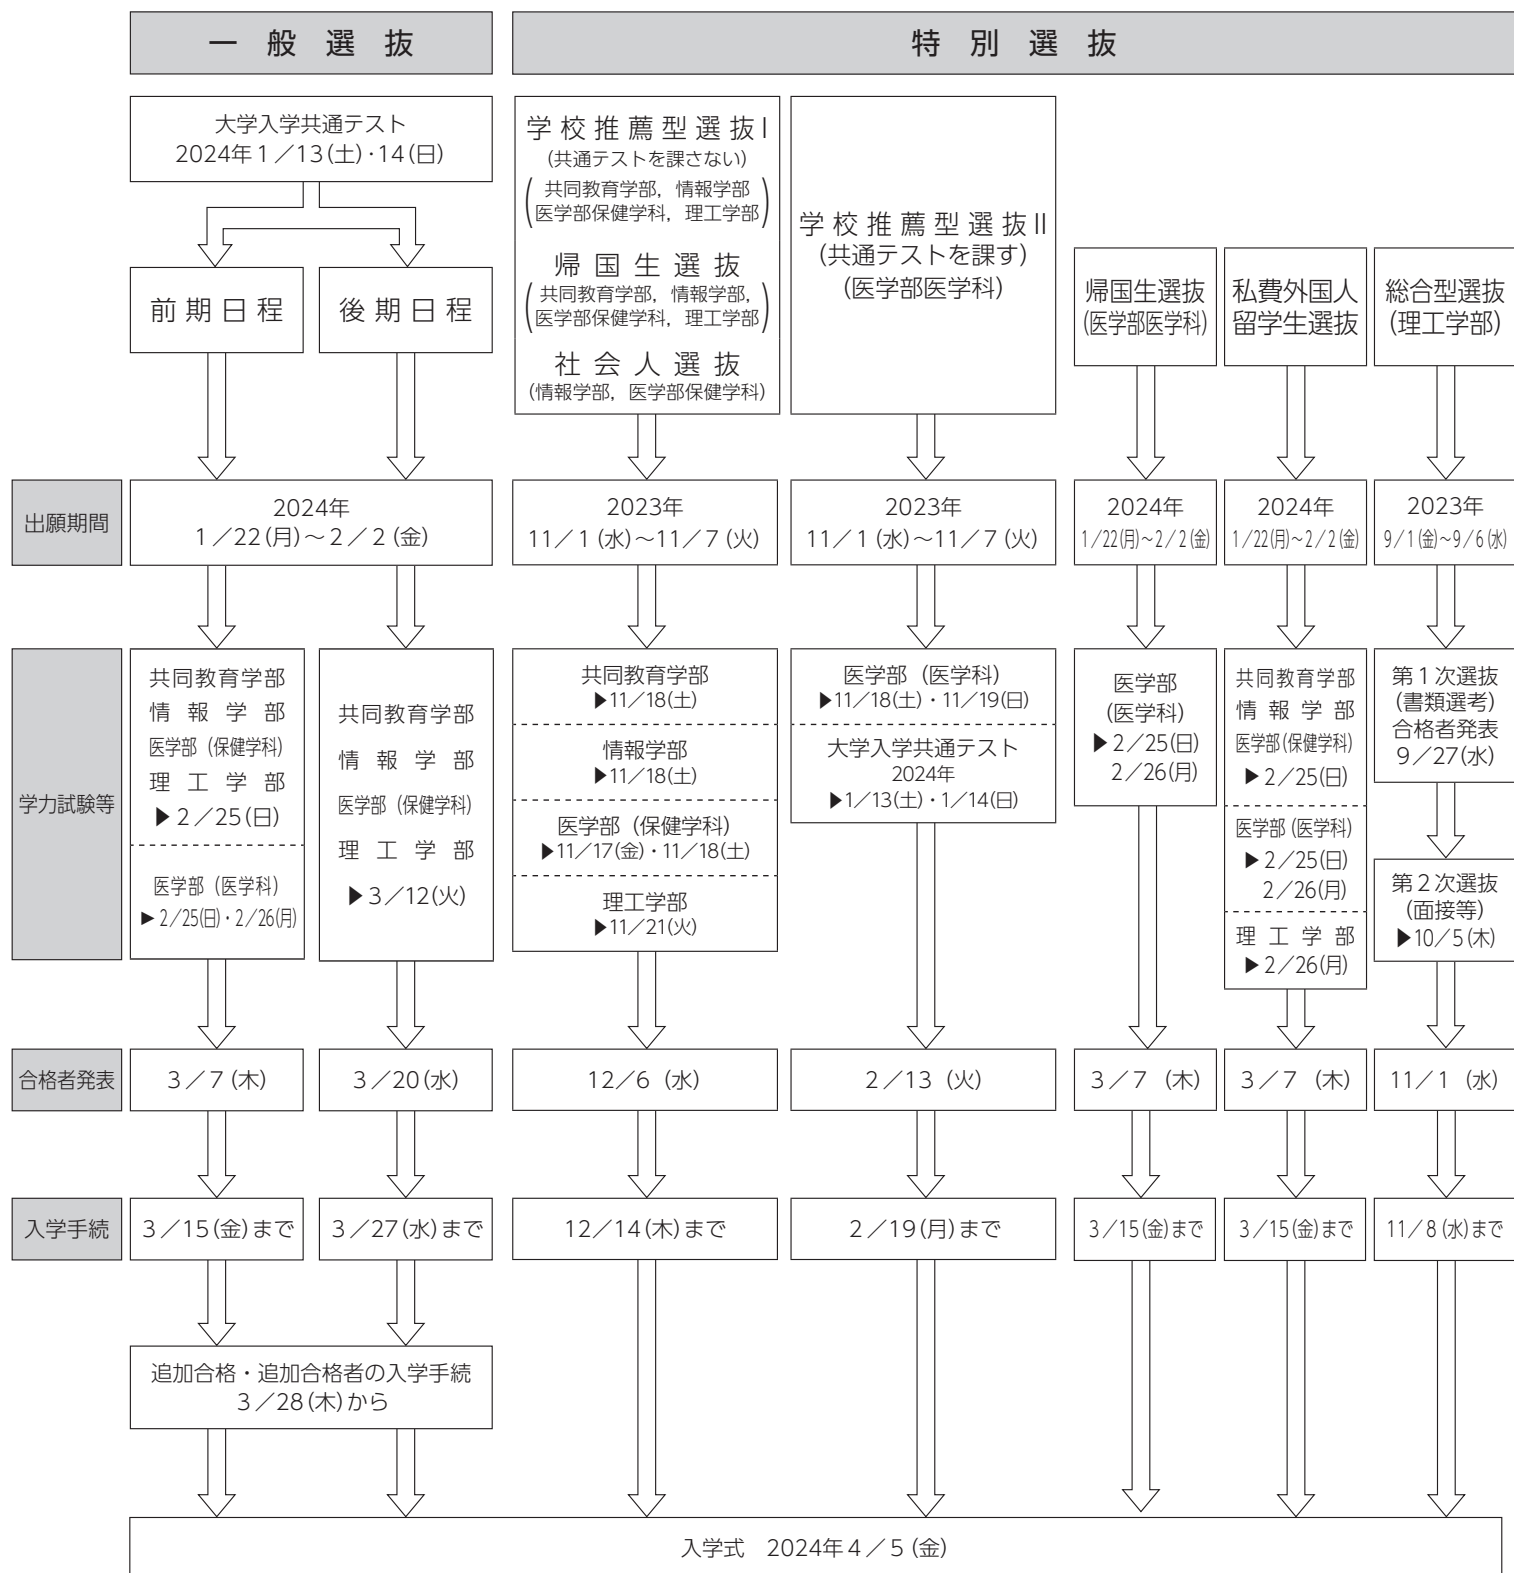

群馬大学入学者選抜日程の概要

本学では、これらの入学者選抜のほか、編入学試験を実施します。

詳細については、ホームページ若しくは裏表紙「入学試験に関する問合せ先」の各学部入試担当係へ問合せってください。